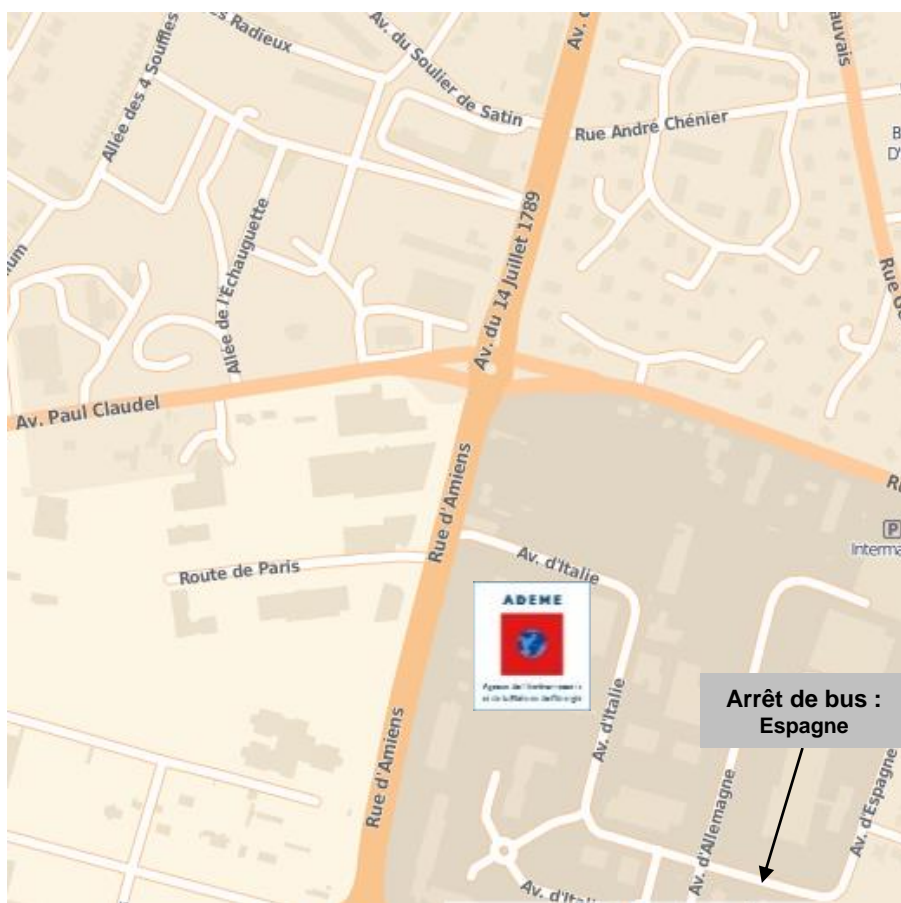

## MOYENS D'ACCES

Venez en bus de la gare d'Amiens (distance : 4 km).

Prendre le N3 (toutes les 10min) direction **Centre Commercial Sud** – arrêt **Espagne**

Durée : 22 min

Retrouver les horaires et informations sur : [www.ametis.fr](http://www.ametis.fr)

## Gare d'Amiens